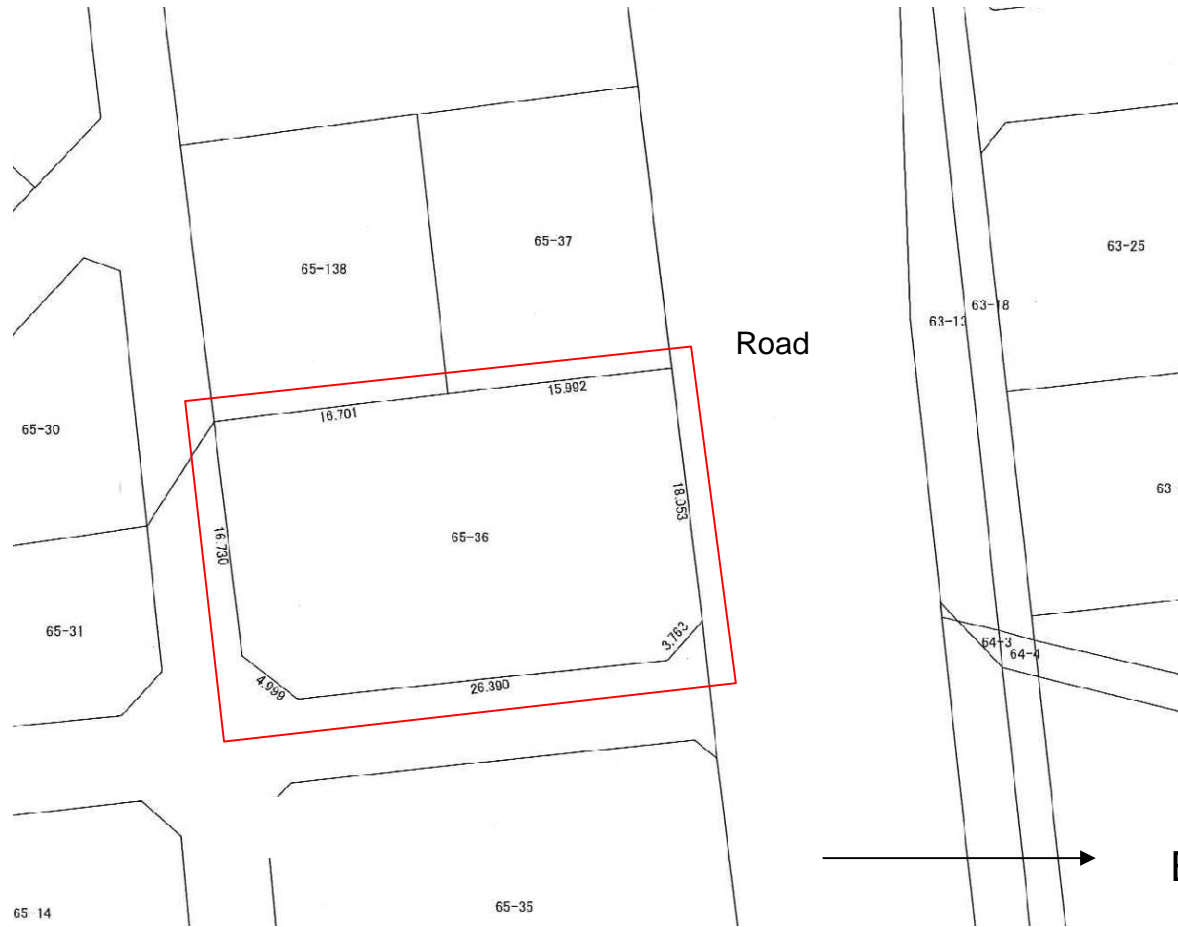

65-36 St Moritz Land on Highway 343 – block map

North

Hokkaido Real Estate Co Ltd • 株式会社Hokkaido Real Estate  
2F, 191-37 AZA YAMADA, KUTCHAN 044-0081 HOKKAIDO JAPAN. 〒044-0081 北海道虻田郡倶知安町山田191-37,2F  
T +81 0136 21 6211 F +81 0136 21 6212 W www.hokkaidorealestate.com